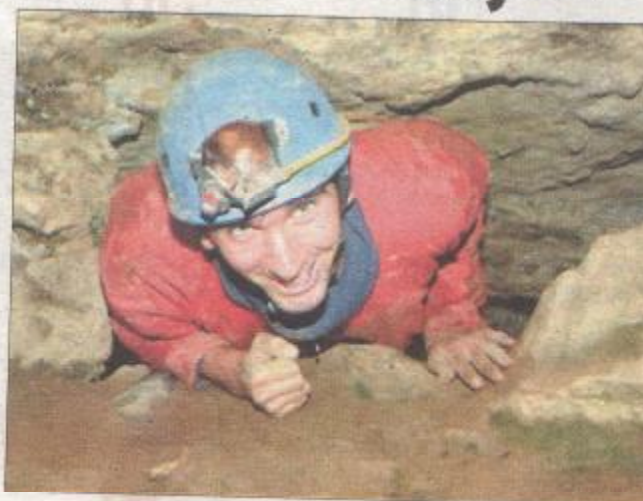

La spéléologie et la descente de canyon sont des activités plurielles intéressantes de nombreux domaines : le sport, l'éducation, l'environnement, la culture, ... Pas facile de donner une "étiquette" à ces disciplines pas comme les autres.

Peu et/ou mal connue, ces activités offrent pourtant des paysages diversifiés et spécifiques par leurs lieux de pratique en milieu dit karstique (calcaire) ou montagnard, milieu dont les caractéristiques sont étroitement liées à l'eau et qui présente une extrême fragilité.

Les spéléologues et canyonneurs, organisés en clubs, comité départementaux et régionaux au sein de la Fédération Française de Spéléologie, s'attachent à explorer, étudier, protéger, et faire connaître leur passion et le milieu dans lequel ils pratiquent.

C'est pourquoi, observateurs privilégiés de ces milieux particuliers, les spéléologues et canyonneurs de Midi-Pyrénées vous proposent à l'occasion des Journées Nationales de la Spéléologie et du Canyon et dans le cadre du week-end du sport en famille, de venir découvrir leur univers.

Samedi 30 septembre et dimanche 1er octobre, près de chez vous, venez en famille à la rencontre de ces derniers explorateurs qui vous feront toucher un peu de leur passion à travers de nombreuses animations : soirée vidéo, sorties d'initiation, balades en milieu karstique et présentation du milieu, démonstration techni-

• Découvrez les joies de la spéléologie.

que, expositions ... Vous pourrez alors poser vos

questions, découvrir, mieux connaître et comprendre les apports de la spéléologie et du canyon à la société. ... enfin voir la spéléologie et le canyon autrement, ...

En savoir plus : programme des animations dans chaque département : Comité de Spéléologie Régional Midi-Pyrénées 7, rue André Citroën - 31130 Balma
Tél. : 05 61 11 71 60 – Fax : 05 61 48 00 39

Email : comite. speleo. midipy@free.fr

Site internet : <http://comite.speleo.midipy.free.fr>

Rendez-vous à Blaye-les-Mines

A l'occasion de ses 15 ans, le club Abîmes de Blaye-Les-Mines organise les 5es JNS sur la commune le samedi 30 septembre.

Autour de cet événement, plusieurs animations seront proposées :

— Visite de cavités pour le grand public : implique la mise en place d'une logistique de transport et la mobilisation de cadres fédéraux pour l'accompagnement sous terre.

— Réalisation d'une galerie photos et projection de diaporama dans la grande salle de Lendrevié.

— Jeux et animations autour des thèmes liés à la spéléologie.

— Goûter d'honneur.

— Repas et soirée festive pour les 15 ans d'Abîmes (réservés aux spéléologues).

L'association Abîmes prépare également pour ses 15 ans un ouvrage recensant toutes les cavités qui ont été explorées ou qui ont fait l'objet de travaux de la part de ses membres depuis sa création jusqu'à aujourd'hui, aussi bien pour les cavités du département que celles explorées au cours des camps spéléo ou de l'expédition au Maroc.

Contact : Sylvain Boutonnet, Tél. : 05 63 36 11 72 Portable : 06 80 87 72 10 - Mail : sylvain.boutonnet@caramail.com