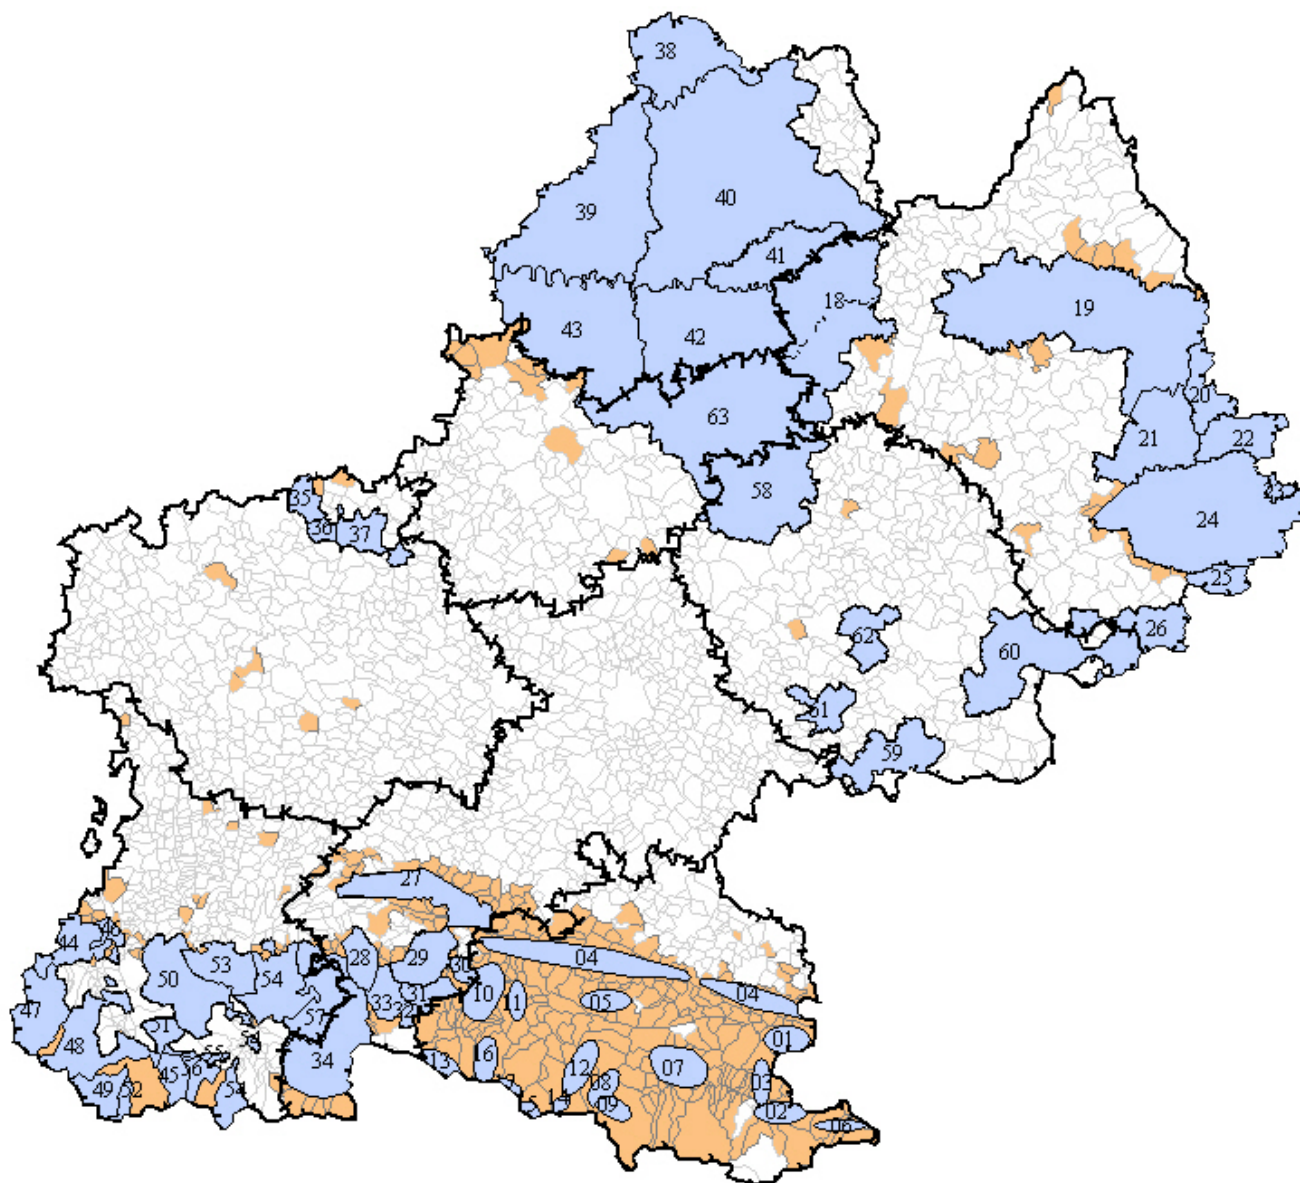

Recensement des communes karstiques de Midi-Pyrénées et des sites de pratique spéléologique

Echelle 1: 1 600 00

Légende

Sites de pratique spéléologique Autres communes karstiques en partie ou en totalité

Fonds :
Geofla © IGN
Départements
MapInfo Claritas Professional © 6.5

Réalisation :
Comité de Spéléologie Régional Midi-Pyrénées

Mise à jour : 08/12/2004